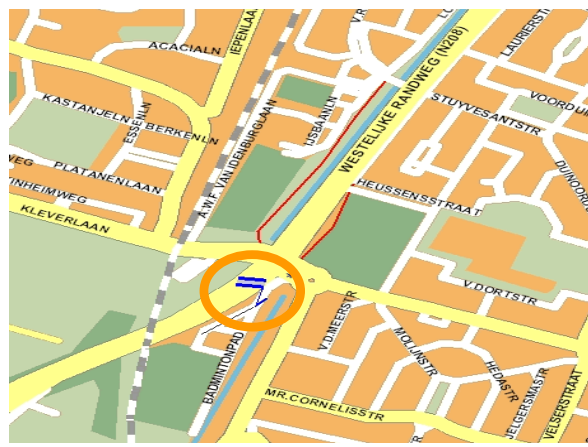

Routebeschrijving

Badmintonhall Duinwijck
Badmintonpad 1
Haarlem
T +31 (0)23 – 5262996
www.duinwijck.com

Vanuit Haarlem en omstreken

De Duinwijckhal ligt schuin tegenover de IJbaan en het Kennemer Sportcenter. Op de kruising Randweg – Kleverlaan sla je af richting Haarlem Centrum, meteen de weg in voor het flatgebouw parallel aan de Verspronkweg. Dit is het Badmintonpad.

Vanuit Amsterdam

De meest eenvoudige manier om naar de Duinwijckhal te rijden is via de afrit IJmuiden op de A9 en dan de borden Haarlem-Noord te volgen. Hiermee voorkom je dat je door het centrum van Haarlem rijdt. Volg de A208, na de eerste verkeerslichten (N208). Sorteert voor op de meest linkse baan na de derde verkeerslichten. Volg deze baan, er zijn dan twee voorsorteerbanen voor linksaf. Neem de rechter. Maak de bocht naar links, maar minder vaart want je moet meteen de scherpe bocht naar rechts maken. Dan ben je op het Badmintonpad.